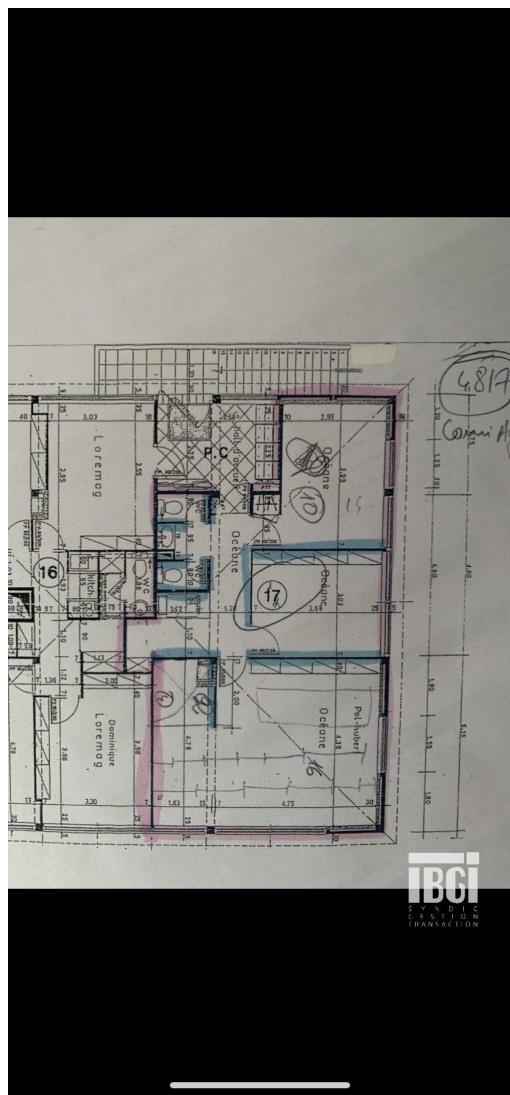

Rental Premises - Nice Fabron

1,355 € / Month

Cabinet BGI
136 bd des jardiniers
06200 Nice - France
Phone : +33 (0)4 93 97 22 23

Not contractual information

Rental Premises - Nice Fabron